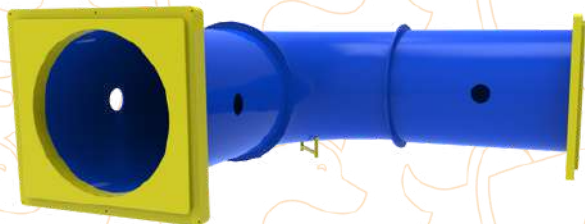

Agility Sobe e Desce

Percurso com níveis sobe e desce colorido, superfície com abrasivo antiderrapante.

Rampa A

Rampa de escalada em formato A, com regulagem de altura e antiderrapante.

COMPOSIÇÃO

Slalom

Kit com cinco barras para zigue-zague, com base colorida.

Piscina de Bolinhas Pet

Piscina de bolinhas pet com rampa de acesso, rede de proteção, piso em EVA e capacidade para 2 mil bolinhas.

Salto Arcos

Sequencia com três arcos para salto, colorido e com regulagem de altura.

COMPOSIÇÃO

Túnel Curva

Uma curva 90° mais dois tubos de 1 metro em polietileno rotomoldado.

Gangorra

Gangorra Pet sobe e desce, acesso individual com abrasivo antiderrapante

Passarela

Passarela Big com duas rampas de acesso e abrasivo antiderrapante.

COMPOSIÇÃO

Bebedouro Pet

Capacidade: 4 Litros, com Antiderrapante

Todas as matérias-primas utilizadas na produção dos equipamentos foram selecionadas por sua qualidade, resistência e durabilidade.

- ✿ Aço galvanizado, que confere muito mais resistência a corrosão;
- ✿ Madeira de reflorestamento com tratamento autoclave, resistente ao tempo e a água;
- ✿ Polímeros, plásticos industriais com excelente resistência;
- ✿ PVC, resistente, leve, auto extingüível, atóxico e reciclável;
- ✿ Acabamentos, tinta com excelente resistência mecânica e aos raios ultravioleta.