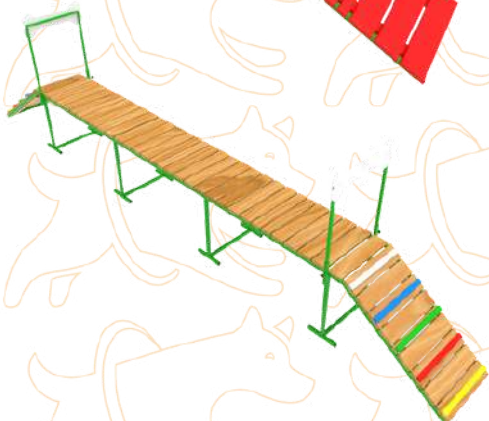

Agility Sobe e Desce

Percurso com níveis sobe e desce colorido, superfície com abrasivo antiderrapante.

Rampa A

Rampa de escalada em formato A, com regulagem de altura e antiderrapante.

COMPOSIÇÃO

Slalom

Kit com cinco barras para zigue-zague, com base colorida.

Piscina de Bolinhas Pet

Piscina de bolinhas pet com rampa de acesso, rede de proteção, piso em EVA e capacidade para 2 mil bolinhas.

Salto Arcos

Sequencia com três arcos para salto, colorido e com regulagem de altura.

COMPOSIÇÃO

Túnel Curva

Uma curva 90° mais dois tubos de 1 metro em polietileno rotomoldado.

Gangorra

Gangorra Pet sobe e desce, acesso individual com abrasivo antiderrapante

Passarela

Passarela Big com duas rampas de acesso e abrasivo antiderrapante.