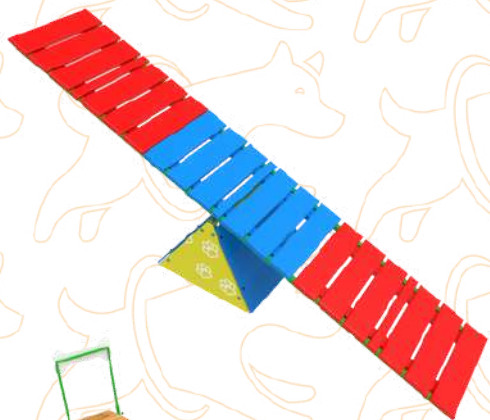

Agility Sobe e Desce

Percurso com níveis sobe e desce colorido, superfície com abrasivo antiderrapante.

Rampa A

Rampa de escalada em formato A, com regulagem de altura e antiderrapante.

COMPOSIÇÃO

Slalom

Kit com cinco barras para zigue-zague, com base colorida.

Piscina de Bolinhas Pet

Piscina de bolinhas pet com rampa de acesso, rede de proteção, piso em EVA e capacidade para 2 mil bolinhas.

Salto Arcos

Sequencia com três arcos para salto, colorido e com regulagem de altura.

COMPOSIÇÃO

Túnel Curva

Uma curva 90° mais dois tubos de 1 metro em polietileno rotomoldado.

Gangorra

Gangorra Pet sobe e desce, acesso individual com abrasivo antiderrapante

Passarela

Passarela Big com duas rampas de acesso e abrasivo antiderrapante.