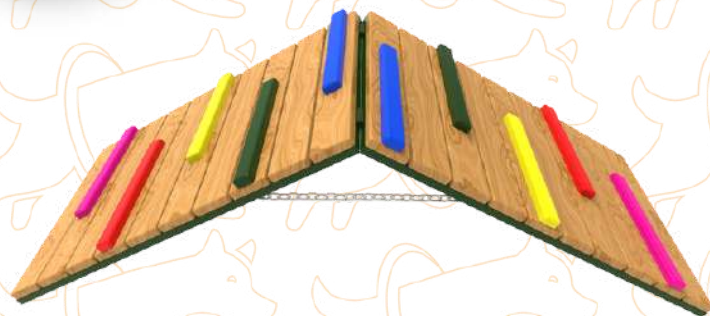

A solução ideal para
áreas a partir de
80m².

*Imagens meramente ilustrativas

PET PARK
Compact

*Imagens meramente ilustrativas

COMPOSIÇÃO

Play Dog

Playground completo com rampas, túnel, obstáculos de corrente, colorido e resistente, grade para proteção, possui abrasivo antiderrapante, atende cães de todos os portes.

Agility Sobe e Desce

Percurso com níveis sobe e desce colorido, superfície com abrasivo antiderrapante.

Rampa A

Rampa de escalada em formato A, com regulagem de altura e antiderrapante.

COMPOSIÇÃO

Slalom

Kit com cinco barras para zigue-zague, com base colorida.

Piscina de Bolinhas Pet

Piscina de bolinhas pet com rampa de acesso, rede de proteção, piso em EVA e capacidade para 2 mil bolinhas.

Salto Arcos

Sequencia com três arcos para salto, colorido e com regulagem de altura.

COMPOSIÇÃO

Túnel Curva

Uma curva 90° mais dois tubos de 1 metro em polietileno rotomoldado.

Gangorra

Gangorra Pet sobe e desce, acesso individual com abrasivo antiderrapante

Passarela

Passarela Big com duas rampas de acesso e abrasivo antiderrapante.