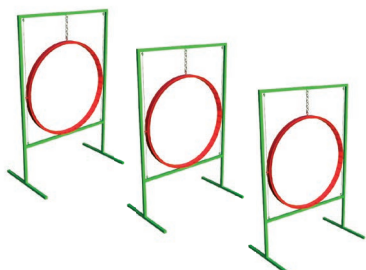

KIT PET D

COMPOSIÇÃO:

Slalom

Kit com cinco barras para zigue-zague, com base colorida.

Piscina de Bolinhas Pet

Piscina de bolinhas pet com rampa de acesso com abrasivo antiderrapante, rede de proteção, piso em EVA e capacidade para 2 mil bolinhas.

Salto Arcos

Sequencia com três arcos para salto, colorido e com regulagem de altura.

Gangorra

Gangorra Pet sobe e desce, acesso individual com abrasivo antiderrapante

Passarela

Passarela Big com duas rampas de acesso e abrasivo antiderrapante.

Túnel Curva

Uma curva 90° mais dois tubos de 1 metro em polietileno rotomoldado.

Playground Pet

Playground completo com rampa subida, túnel, e rampa descida colorido e resistente.

Agility Sobe e Desce

Percurso com níveis sobe e desce colorido, superfície com abrasivo antiderrapante.

Pórtico Entrada

Pórtico com placa e com portão para controlar entrada e saída, evitando fuga dos bichinhos.

Cerca

Palaque de madeira tratada e tela de arame galvanizado revestido de PVC.