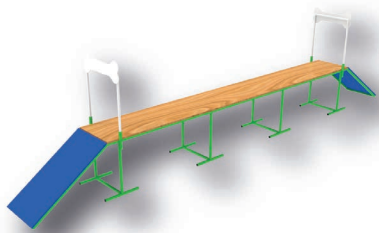

KIT PET D

COMPOSIÇÃO:

Slalom

Kit com cinco barras para zigue-zague, com base colorida.

Piscina de Bolinhas Pet

Piscina de bolinhas pet com rampa de acesso com abrasivo antiderrapante, rede de proteção, piso em EVA e capacidade para 2 mil bolinhas.

Salto Arcos

Sequencia com três arcos para salto, colorido e com regulagem de altura.

Gangorra

Gangorra Pet sobe e desce, acesso individual com abrasivo antiderrapante

Passarela

Passarela Big com duas rampas de acesso e abrasivo antiderrapante.

Túnel Curva

Uma curva 90° mais dois tubos de 1 metro em polietileno rotomoldado.

Playground Pet

Playground completo com rampa subida, túnel, e rampa descida colorido e resistente.

Agility Sobe e Desce

Percurso com níveis sobe e desce colorido, superfície com abrasivo antiderrapante.

Pórtico Entrada

Pórtico com placa e com portão para controlar entrada e saída, evitando fuga dos bichinhos.

Cerca

Palaque de madeira tratada e tela de arame galvanizado revestido de PVC.