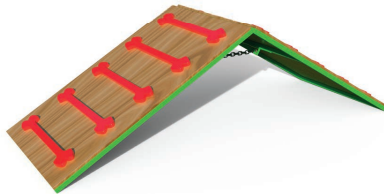

KIT PET D

COMPOSIÇÃO:

Slalom

Kit com cinco barras para zigue-zague, com base colorida.

Piscina de Bolinhas Pet

Piscina de bolinhas pet com rampa de acesso com abrasivo antiderrapante, rede de proteção, piso em EVA e capacidade para 2 mil bolinhas.

Salto Arcos

Sequencia com três arcos para salto, colorido e com regulagem de altura.

Gangorra

Gangorra Pet sobe e desce, acesso individual com abrasivo antiderrapante

Passarela

Passarela Big com duas rampas de acesso e abrasivo antiderrapante.

Túnel Curva

Uma curva 90° mais dois tubos de 1 metro em polietileno rotomoldado.

Playground Pet

Playground completo com rampa subida, túnel, e rampa descida colorido e resistente.

Agility Sobe e Desce

Percurso com níveis sobe e desce colorido, superfície com abrasivo antiderrapante.

Rampa A

Rampa de escalada em formato A, com regulagem de altura, com antiderrapante.

Lixeira Cata-caca

Cesto lixeira com tampa e porta sacos para descarte adequado de dejetos.

Bebedouro

Bebedouro conta com 2 torneiras e bebedouro PET. Verificar voltagem do local.