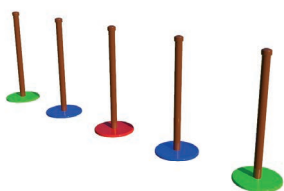

KIT PET D

COMPOSIÇÃO:

Slalom

Kit com cinco barras para zigue-zague, com base colorida.

Piscina de Bolinhas Pet

Piscina de bolinhas pet com rampa de acesso com abrasivo antiderrapante, rede de proteção, piso em EVA e capacidade para 2 mil bolinhas.

Salto Arcos

Sequencia com três arcos para salto, colorido e com regulagem de altura.

Gangorra

Gangorra Pet sobe e desce, acesso individual com abrasivo antiderrapante

Passarela

Passarela Big com duas rampas de acesso e abrasivo antiderrapante.

Túnel Curva

Uma curva 90° mais dois tubos de 1 metro em polietileno rotomoldado.

Playground Pet

Playground completo com rampa subida, túnel, e rampa descida colorido e resistente.

Agility Sobe e Desce

Percurso com níveis sobe e desce colorido, superfície com abrasivo antiderrapante.